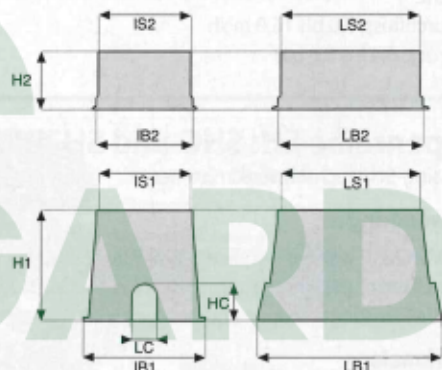

Merkmale

- Gehäuse aus schwarzem Polypropylen. Grüner Deckel aus dem gleichen Material
- Abdeckung inbegriffen (mit Ausnahme von Erweiterungen)
- Erweiterungen erhältlich für die Modelle VBA02674 und VBA02675
- Ästhetisch, leicht und verschachtelt stapelbar, um Frachtkosten zu reduzieren
- Verschließbarer Deckel
- Exklusiver T-COVER-Deckel
- Leicht zu identifizieren: Eingegossene Modellnummer und Rain Bird-Kennzeichnung
- Leicht zu öffnen: Loch und Kerbe für 2 in 1 Anhebeschlüssel
- Vorgeschnittene Rohrein- und -ausgänge. Keine Werkzeuge erforderlich

Modelle

Ausgewählte Produkte dargestellt (siehe Tabelle unten). Die komplette Verfügbarkeit finden Sie in Ihrer lokalen Preisliste.

Abmessungen

| Runde Ventilkästen | VBA17186 |
|--------------------|----------|
| ØS Durchmesser | 210 mm |
| ØB Durchmesser | 180 mm |
| H Höhe | 120 mm |

| Runde Ventilkästen | VBA02672 | VBA02673 |
|-------------------------|----------|----------|
| ØS Durchmesser | 160 mm | 242 mm |
| ØB Durchmesser | 200 mm | 335 mm |
| H Höhe | 236,4 mm | 255 mm |
| LC Rohrschlitz (Breite) | 67 mm | 52 mm |
| HC Rohrschlitz (Höhe) | 64 mm | 89 mm |

| Verlängerungen | VBA02676 | VBA07777 |
|--------------------------|----------|----------|
| LS2 Länge | 382 mm | 530 mm |
| IS2 Breite | 255 mm | 380 mm |
| H2 Höhe | 180 mm | 190 mm |
| LB2 Länge | 394 mm | 550 mm |
| IB2 Breite | 266 mm | 380 mm |
| Rechteckige Ventilkästen | VBA02674 | VBA02675 |
| LS1 Länge | 386 mm | 545 mm |
| IS1 Breite | 267 mm | 380 mm |
| H1 Höhe | 305 mm | 305 mm |
| LB1 Länge | 505 mm | 630 mm |
| IB1 Breite | 370 mm | 480 mm |
| LC Rohrschlitz (Breite) | 70 mm | 80 mm |
| HC Rohrschlitz (Höhe) | 105 mm | 105 mm |