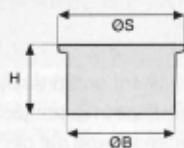

Modelle

Ausgewählte Produkte dargestellt (siehe Tabelle unten). Die komplette Verfügbarkeit finden Sie in Ihrer lokalen Preisliste.

Abmessungen

| Runde Ventilkästen | VBA17186 |
|--------------------|----------|
| ØS Durchmesser | 210 mm |
| ØB Durchmesser | 180 mm |
| H Höhe | 120 mm |

| Runde Ventilkästen | VBA02672 | VBA02673 |
|-------------------------|----------|----------|
| ØS Durchmesser | 160 mm | 242 mm |
| ØB Durchmesser | 200 mm | 335 mm |
| H Höhe | 236,4 mm | 255 mm |
| LC Rohrschlitz (Breite) | 67 mm | 52 mm |
| HC Rohrschlitz (Höhe) | 64 mm | 89 mm |