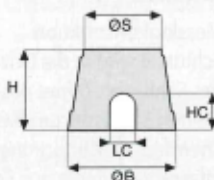

Modelle

Ausgewählte Produkte dargestellt (siehe Tabelle unten). Die komplette Verfügbarkeit finden Sie in Ihrer lokalen Preisliste.

Abmessungen

| Runde Ventilkästen | VBA17186 |
|--------------------|----------|
| ØS Durchmesser | 210 mm |
| ØB Durchmesser | 180 mm |
| H Höhe | 120 mm |

| Runde Ventilkästen | VBA02672 | VBA02673 |
|-------------------------|----------|----------|
| ØS Durchmesser | 160 mm | 242 mm |
| ØB Durchmesser | 200 mm | 335 mm |
| H Höhe | 236,4 mm | 255 mm |
| LC Rohrschlitz (Breite) | 67 mm | 52 mm |
| HC Rohrschlitz (Höhe) | 64 mm | 89 mm |

| Verlängerungen | VBA02676 | VBA07777 |
|--------------------------|----------|----------|
| LS2 Länge | 382 mm | 530 mm |
| IS2 Breite | 255 mm | 380 mm |
| H2 Höhe | 180 mm | 190 mm |
| LB2 Länge | 394 mm | 550 mm |
| IB2 Breite | 266 mm | 380 mm |
| Rechteckige Ventilkästen | VBA02674 | VBA02675 |
| LS1 Länge | 386 mm | 545 mm |
| IS1 Breite | 267 mm | 380 mm |
| H1 Höhe | 305 mm | 305 mm |
| LB1 Länge | 505 mm | 630 mm |
| IB1 Breite | 370 mm | 480 mm |
| LC Rohrschlitz (Breite) | 70 mm | 80 mm |
| HC Rohrschlitz (Höhe) | 105 mm | 105 mm |