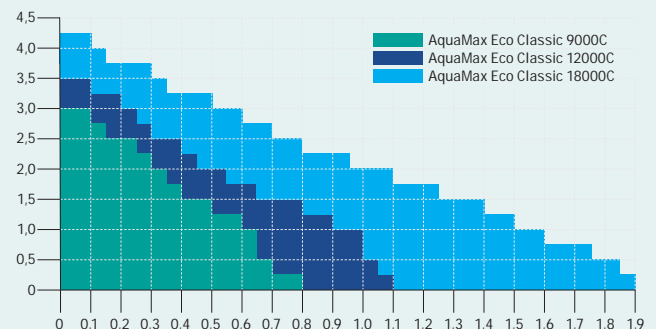

Filter- und Bachlaufpumpe AquaMax Eco Classic Controllable