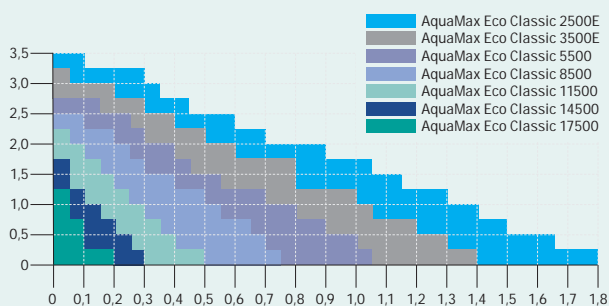

AQUAMAX DRY

106050393	OASE AquaMax Dry 6000	W	St.	319,29 €
106050066	OASE AquaMax Dry 8000	W	St.	403,32 €
106050068	OASE AquaMax Dry 14000	W	St.	520,97 €

AQUAMAX ECO TWIN

106050708	OASE AquaMax Eco Twin 20000	W	St.	714,24 €
106050710	OASE AquaMax Eco Twin 30000	W	St.	966,34 €

AQUAMAX ECO CONTROLLABLE

106073336	OASE AquaMax Eco Classic 9000 C	W	St.	302,48 €
106073337	OASE AquaMax Eco Classic 12000 C	W	St.	336,09 €
106073338	OASE AquaMax Eco Classic 18000 C	W	St.	420,13 €

AQUAMAX EXPERT

106043329	OASE AquaMax Eco Expert 20000 / 12 V	W	St.	1.176,43 €
106039916	OASE AquaMax Eco Expert 21000	W	St.	966,34 €
106039917	OASE AquaMax Eco Expert 26000	W	St.	1.134,41 €
106039915	OASE AquaMax Eco Expert 36000	W	St.	1.470,55 €
106039914	OASE AquaMax Eco Expert 44000	W	St.	1.638,61 €
106047673	OASE Eco Controle	W	St.	151,22 €

AQUAMAX TITANIUM

106073656	OASE AquaMax Eco Titantium 31000	W	St.	840,29 €
106048597	OASE Berührschutz AquaMax Eco Titantium 30000	W	St.	25,17 €
106073657	OASE AquaMax Eco Titantium 51000	W	St.	1.512,56 €
106073658	OASE Berührschutz AquaMax Eco 3"	W	St.	33,57 €

Welche Pumpe passt zu Ihrem Bedarf?

Filter- und Bachlaufpumpe AquaMax Eco Classic